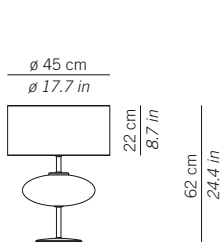

TAMBURO DRUM

LSH24 ---
Lampada da parete
Wall lamp
1xE27 70W HS
CE IP20

LSH01 ---
Lampada da tavolo piccola
Small table lamp
1xE27 70W HS
CE IP20 □

LSH02 ---
Lampada da tavolo piccola
Small table lamp
1xE27 70W HS
CE IP20 □

LSH03 ---
Lampada da tavolo piccola
Small table lamp
1xE27 70W HS
CE IP20 □

LSH04 ---
Lampada da tavolo piccola
Small table lamp
1xE27 70W HS
CE IP20 □

LSH05 ---
Lampada da tavolo grande
Large table lamp
1xE27 105W HS
CE IP20 □

LSH06 ---
Lampada da tavolo grande
Large table lamp
1xE27 105W HS
CE IP20 □

LSH07 ---
Lampada da tavolo grande
Large table lamp
1xE27 105W HS
CE IP20 □

LSH11 ---
Lampada da terra
Floor lamp
1xE27 105W HS
CE IP20 □