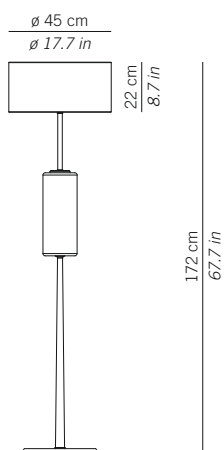

TAMBURO DRUM

LSH24 ---
Lampada da parete
Wall lamp
1xE27 70W HS
CE IP20

LSH01 ---
Lampada da tavolo piccola
Small table lamp
1xE27 70W HS
CE IP20 □

LSH02 ---
Lampada da tavolo piccola
Small table lamp
1xE27 70W HS
CE IP20 □

LSH03 ---
Lampada da tavolo piccola
Small table lamp
1xE27 70W HS
CE IP20 □

LSH04 ---
Lampada da tavolo piccola
Small table lamp
1xE27 70W HS
CE IP20 □

LSH05 ---
Lampada da tavolo grande
Large table lamp
1xE27 105W HS
CE IP20 □

LSH06 ---
Lampada da tavolo grande
Large table lamp
1xE27 105W HS
CE IP20 □

LSH07 ---
Lampada da tavolo grande
Large table lamp
1xE27 105W HS
CE IP20 □

LSH11 ---
Lampada da terra
Floor lamp
1xE27 105W HS
CE IP20 □