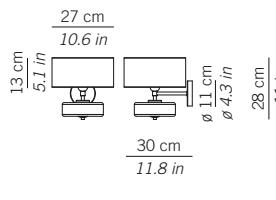

TAMBURO DRUM

LSH24 ---
Lampada da parete
Wall lamp
1xE27 70W HS
CE IP20

LSH01 ---
Lampada da tavolo piccola
Small table lamp
1xE27 70W HS
CE IP20 □

LSH02 ---
Lampada da tavolo piccola
Small table lamp
1xE27 70W HS
CE IP20 □