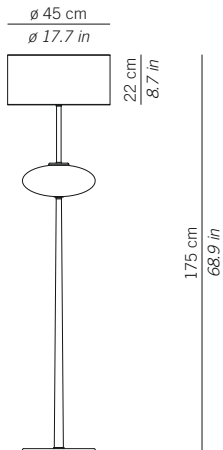

TAMBURO DRUM

LSH24 ---
Lampada da parete
Wall lamp
1xE27 70W HS
CE IP20

LSH01 ---
Lampada da tavolo piccola
Small table lamp
1xE27 70W HS
CE IP20 □

LSH02 ---
Lampada da tavolo piccola
Small table lamp
1xE27 70W HS
CE IP20 □

LSH03 ---
Lampada da tavolo piccola
Small table lamp
1xE27 70W HS
CE IP20 □

LSH04 ---
Lampada da tavolo piccola
Small table lamp
1xE27 70W HS
CE IP20 □

LSH05 ---
Lampada da tavolo grande
Large table lamp
1xE27 105W HS
CE IP20 □

LSH06 ---
Lampada da tavolo grande
Large table lamp
1xE27 105W HS
CE IP20 □

LSH07 ---
Lampada da tavolo grande
Large table lamp
1xE27 105W HS
CE IP20 □

LSH11 ---
Lampada da terra
Floor lamp
1xE27 105W HS
CE IP20 □

LSH12 ---
Lampada da terra
Floor lamp
1xE27 105W HS
CE IP20 □

LSH13 ---
Lampada da terra
Floor lamp
1xE27 105W HS
CE IP20 □

01B
Vetro trasparente
Clear glass

04B
Vetro ambra
Amber glass

05B
Vetro ametista
Amethyst glass