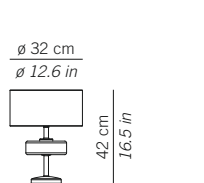

TAMBURO DRUM

LSH24 ---
Lampada da parete
Wall lamp
1xE27 70W HS
CE IP20

LSH01 ---
Lampada da tavolo piccola
Small table lamp
1xE27 70W HS
CE IP20 □

LSH02 ---
Lampada da tavolo piccola
Small table lamp
1xE27 70W HS
CE IP20 □

LSH03 ---
Lampada da tavolo piccola
Small table lamp
1xE27 70W HS
CE IP20 □

LSH04 ---
Lampada da tavolo piccola
Small table lamp
1xE27 70W HS
CE IP20 □

LSH05 ---
Lampada da tavolo grande
Large table lamp
1xE27 105W HS
CE IP20 □