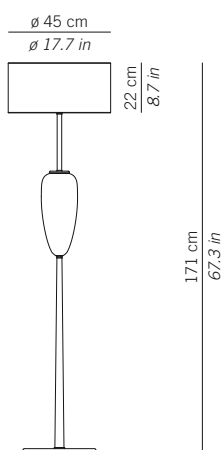

TAMBURO DRUM

LSH24 ---
Lampada da parete
Wall lamp
1xE27 70W HS
CE IP20

LSH01 ---
Lampada da tavolo piccola
Small table lamp
1xE27 70W HS
CE IP20 □

LSH02 ---
Lampada da tavolo piccola
Small table lamp
1xE27 70W HS
CE IP20 □

LSH03 ---
Lampada da tavolo piccola
Small table lamp
1xE27 70W HS
CE IP20 □

LSH04 ---
Lampada da tavolo piccola
Small table lamp
1xE27 70W HS
CE IP20 □

LSH05 ---
Lampada da tavolo grande
Large table lamp
1xE27 105W HS
CE IP20 □

LSH06 ---
Lampada da tavolo grande
Large table lamp
1xE27 105W HS
CE IP20 □

LSH07 ---
Lampada da tavolo grande
Large table lamp
1xE27 105W HS
CE IP20 □

LSH11 ---
Lampada da terra
Floor lamp
1xE27 105W HS
CE IP20 □

LSH12 ---
Lampada da terra
Floor lamp
1xE27 105W HS
CE IP20 □

LSH13 ---
Lampada da terra
Floor lamp
1xE27 105W HS
CE IP20 □

01B
Vetro trasparente
Clear glass

04B
Vetro ambra
Amber glass

05B
Vetro ametista
Amethyst glass