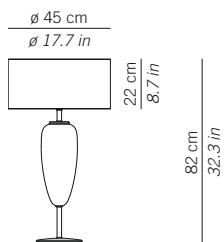

TAMBURO DRUM

LSH24 ---
Lampada da parete
Wall lamp
1xE27 70W HS
CE IP20

LSH01 ---
Lampada da tavolo piccola
Small table lamp
1xE27 70W HS
CE IP20 □

LSH02 ---
Lampada da tavolo piccola
Small table lamp
1xE27 70W HS
CE IP20 □

LSH03 ---
Lampada da tavolo piccola
Small table lamp
1xE27 70W HS
CE IP20 □

LSH04 ---
Lampada da tavolo piccola
Small table lamp
1xE27 70W HS
CE IP20 □

LSH05 ---
Lampada da tavolo grande
Large table lamp
1xE27 105W HS
CE IP20 □

LSH06 ---
Lampada da tavolo grande
Large table lamp
1xE27 105W HS
CE IP20 □

LSH07 ---
Lampada da tavolo grande
Large table lamp
1xE27 105W HS
CE IP20 □

LSH11 ---
Lampada da terra
Floor lamp
1xE27 105W HS
CE IP20 □