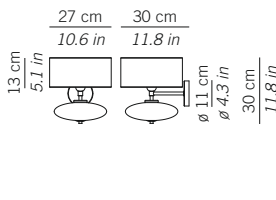

ELLISSE ELLIPSE

LSH23 ---
Lampada da parete
Wall lamp
1xE27 70W HS
CE IP20