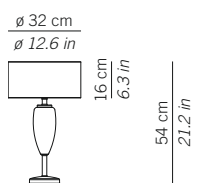

TAMBURO DRUM

LSH24 ---
Lampada da parete
Wall lamp
1xE27 70W HS
CE IP20

LSH01 ---
Lampada da tavolo piccola
Small table lamp
1xE27 70W HS
CE IP20 □

LSH02 ---
Lampada da tavolo piccola
Small table lamp
1xE27 70W HS
CE IP20 □

LSH03 ---
Lampada da tavolo piccola
Small table lamp
1xE27 70W HS
CE IP20 □

LSH04 ---
Lampada da tavolo piccola
Small table lamp
1xE27 70W HS
CE IP20 □

LSH05 ---
Lampada da tavolo grande
Large table lamp
1xE27 105W HS
CE IP20 □