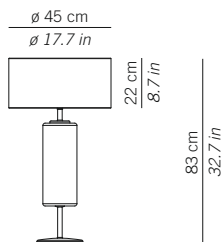

TAMBURO DRUM

LSH24 ---
Lampada da parete
Wall lamp
1xE27 70W HS
CE IP20

LSH01 ---
Lampada da tavolo piccola
Small table lamp
1xE27 70W HS
CE IP20 □

LSH02 ---
Lampada da tavolo piccola
Small table lamp
1xE27 70W HS
CE IP20 □

LSH03 ---
Lampada da tavolo piccola
Small table lamp
1xE27 70W HS
CE IP20 □

LSH04 ---
Lampada da tavolo piccola
Small table lamp
1xE27 70W HS
CE IP20 □

LSH05 ---
Lampada da tavolo grande
Large table lamp
1xE27 105W HS
CE IP20 □

LSH06 ---
Lampada da tavolo grande
Large table lamp
1xE27 105W HS
CE IP20 □

LSH07 ---
Lampada da tavolo grande
Large table lamp
1xE27 105W HS
CE IP20 □

LSH11 ---
Lampada da terra
Floor lamp
1xE27 105W HS
CE IP20 □