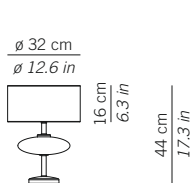

TAMBURO DRUM

LSH24 ---
Lampada da parete
Wall lamp
1xE27 70W HS
CE IP20

LSH01 ---
Lampada da tavolo piccola
Small table lamp
1xE27 70W HS
CE IP20 □

LSH02 ---
Lampada da tavolo piccola
Small table lamp
1xE27 70W HS
CE IP20 □

LSH03 ---
Lampada da tavolo piccola
Small table lamp
1xE27 70W HS
CE IP20 □

LSH04 ---
Lampada da tavolo piccola
Small table lamp
1xE27 70W HS
CE IP20 □

LSH05 ---
Lampada da tavolo grande
Large table lamp
1xE27 105W HS
CE IP20 □