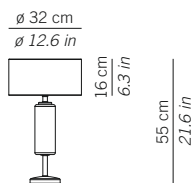

LSH01 ---
Lampada da tavolo piccola
Small table lamp
1xE27 70W HS
CE IP20 □