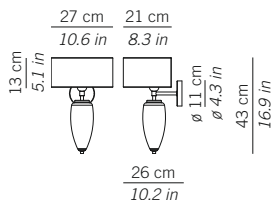

OGIVA OGIVE

LSH22 ---
Lampada da parete
Wall lamp
1xE27 70W HS
CE IP20