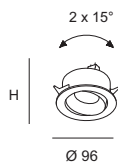

# SONO

Einbaustrahler 12 V oder 230 V schwenkbar 2 x 15°, mit tiefer gesetztem Leuchtmittel, verwendbar für 12 V Halogen und LED oder 230 V Halogen und LED

Recessed downlight 12 V or 230 V adjustable 2 x 15°, with recessed illuminant, usable for 12 V halogen and LED or 230 V halogen and LED

CODE	TYPE	COLOUR	LAMP	POWER SUPPLY	H
D423	SONO	white	1x50W/GU5,3	excl. transformer	90 mm
D323	SONO	white	1x50W/GU10	-	100 mm

H = Einbautiefe / recessed depth