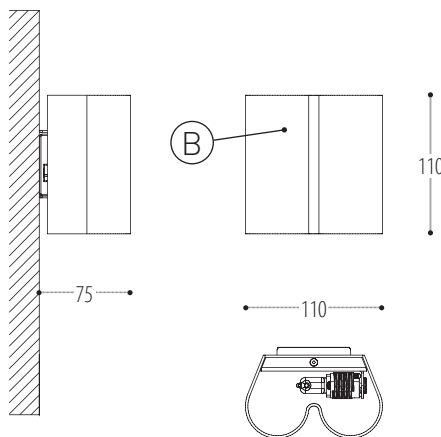

TWERKIT 2 JR.

SUSPENSION WALL
205

design Skwon for Dark

www.pinterest.com/pindark/twerkit-dark

interior
innovation
award
2015
Selection

GOOD
DESIGN
USA 2015

1092-BB(B)-071-00
1092-BB(B)-80500H-00-K

Alu | Steel