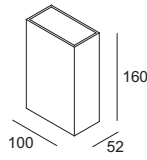

VERONA

LED-Wandleuchte 2x3 W aus Gips, mit eingebautem Driver 230 V, für Direkt- und Indirektbeleuchtung

LED-wall luminaire 2x3 W made of plaster, with built-in driver 230 V, for direct and indirect lighting

2x3W LED ww, 380 lm
100 mm x 160 mm x 52 mm

D799 VERONA chrome