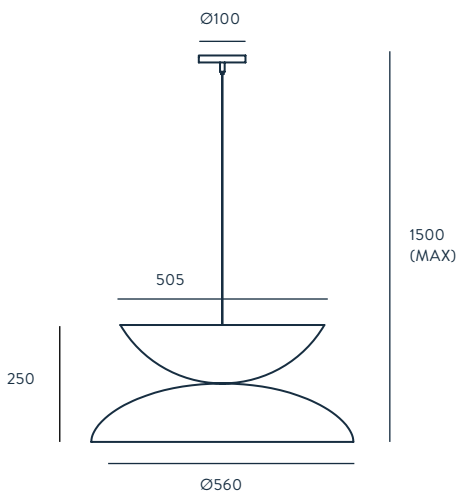

YOYO

DESIGNED BY PEPE FORNAS / 2016

C1222

ACABADOS

METAL
NEGRO MATE

DIFUSOR
ORO BRILLO
CROMO
NEGRO MATE
BLANCO MATE

MATERIALES

ACERO

ESPECIFICACIONES (UE)

BOMBILLA G9 LED
3W X 3 2700K 270LM (INCLUIDA)
220-240 V, 50/60 HZ,
IP20, CLASE I

CLASIFICACIÓN ENERGÉTICA

A ++

FINISHES

METAL
MATT BLACK

DIFUSSER
SHINNY GOLD
CHROME
MATT BLACK
MATT WHITE

MATERIALS

STEEL

SPECIFICATIONS (UE)

BULB G9 LED
3W X 3 2700K 270LM (INCLUDED)
220-240 V, 50/60 HZ,
IP20, CLASE I

ENERGY LABEL

A ++