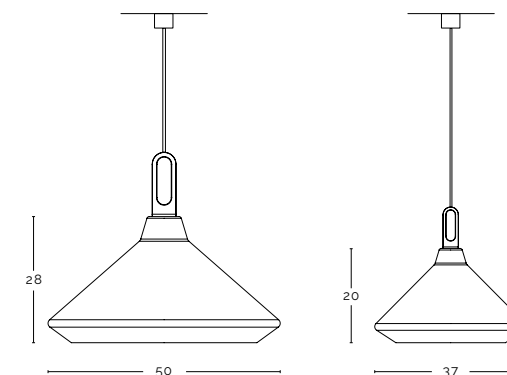

Driyos

Design by
Delineodesign

Spoglia di vezzi decorativi ed essenziale nelle finiture, Driyos ha un aspetto rigoroso caratterizzato da linee precise e geometriche. Esprime la sua forte personalità e sorprende anche grazie al singolare sistema di sospensione, che permette di avvolgere parte del cavo in modo da poter regolare l'altezza della lampada in modo semplice, a seconda delle esigenze.

Stripped of decorative charms and essential in finishes, Driyos has a rigorous look, characterized by clean and geometric lines. Driyos expresses its strong personality and can surprise also thanks to the unusual suspension system, which allows you to wrap part of the cable in order to adjust the height of the lamp in a simple way, according to your needs.