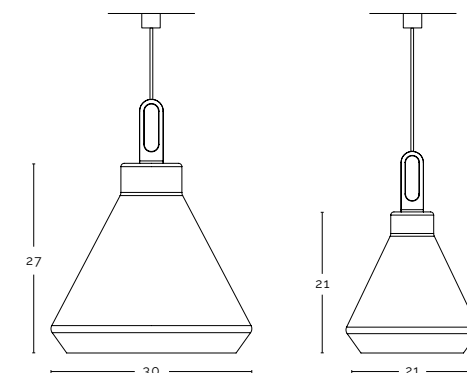

Sorgente luminosa/Light source:

Driyos3 Ø21: 1x7W LED Ø42mm 220Vac 4000K/3000K 480Lm/430Lm En. class A
Driyos4 Ø30: 1x11W LED Ø55mm 220Vac 4000K/3000K 760Lm/675Lm En. class A

Attacco E27 (lampadina esclusa) [A++ -> E]
Lampholder E27 (bulb not included) [A++ -> E]

Materiale/Material: Ferro/Iron

Finiture/Colours:

Disponibile anche verniciata con interno bianco o foglia oro/argento/rame
Available with interior painted in white or golden/silver/copper leaf

Cavo/Cable:

Lunghezza 2m. Colore a scelta (vedi tabella colori)
Lenght 2m. Color on demand (see cables color chart)