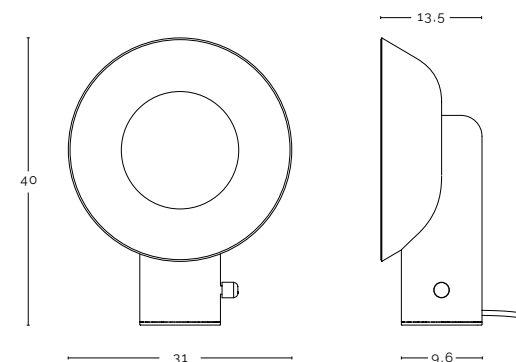

Reverb

Design by
Alessandro Zambelli

Essenzialità e rigore d'altri tempi in Reverb: una collezione di lampade da tavolo che trae ispirazione dalle antiche lanterne a carburo. La linea rivela la presenza caratterizzante di un diffusore concavo dallo schermo circolare che si innesta su di una base cilindrica; al pari di una piccola parabola illuminante, Reverb proietta così la luce e la irradia nello spazio, per rivestire gli ambienti di caldi riflessi luminosi. Completano il progetto la presenza di un dimmer attraverso cui variare l'emissione luminosa, che consente a Reverb di entrare in sintonia con i diversi luoghi della casa, dalle zone più conviviali agli ambienti dedicati al riposo, fino agli angoli più personali.

Sorgente luminosa/Light source:
1x11W LED 220V 4000K/3000K 760Lm/675Lm En. class A

Materiale/Material: Ferro, alluminio/Iron, aluminum

Finiture/Colours: